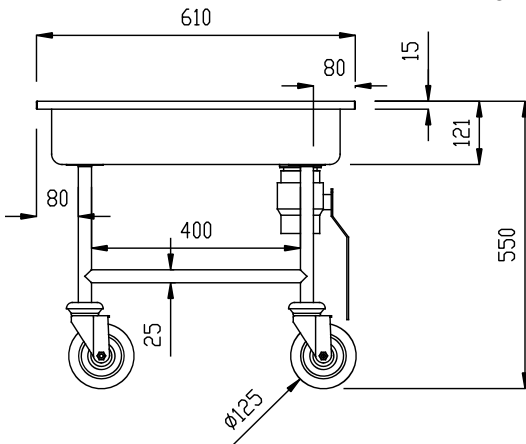

#### Product Nr. \_\_\_\_\_

Verrijdbare spoelbak met afgeronde hoeken en omgezette bovenrand, vervaardigd van roestvrijstaal AISI304. De spoelbak met inwendige afmetingen van 530x530x120 mm, geschikt voor het plaatsen van een 500x500 mm afwaskorf. Afvoerafsluiter met kogelkraan en draaihandel. Geplaatst op een gelast roestvrijstalen buisframe Ø25 mm. 4 zwenkwielen Ø125 mm, 2 met rem.

### Uitvoering

- Frame van roestvrijstalen buis 25 mm, volledig gelast.
- De bak is geschikt voor los bestek of een afwaskorf van 500x500 mm.
- Model voorzien van een afvoerkraan met draaihandel.
- Vier zwenkwielen Ø125 mm, waarvan 2 met rem, voorzien van kunststof bumpers.

### Algemene gegevens

Externe afmetingen, lengte	
361264 (SSTR06)	610 mm
Externe afmetingen, breedte	610 mm
Externe afmetingen, hoogte	550 mm
Wiel materiaal	Verzinkt
Wiel diameter	Ø 125
Gewicht, netto	20 kg

Front aanzicht

Zij aanzicht

D = Afvoer

Boven aanzicht