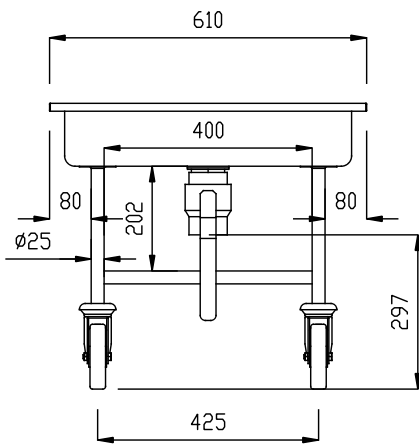

#### Product Nr. \_\_\_\_\_

Verrijdbare spoelbak met afgeronde hoeken en omgezette bovenrand, vervaardigd van roestvrijstaal AISI304. De spoelbak met inwendige afmetingen van 530x530x120 mm, geschikt voor het plaatsen van een 500x500 mm afwaskorf. Afvoerafsluiter met kogelkraan en draaihandel. Geplaatst op een gelast roestvrijstalen buisframe Ø25 mm. 4 zwenkwielen Ø125 mm, 2 met rem.

### Uitvoering

- Frame van roestvrijstalen buis 25 mm, volledig gelast.
- De bak is geschikt voor los bestek of een afwaskorf van 500x500 mm.
- Model voorzien van een afvoerkraan met draaihandel.
- Vier zwenkwielen Ø125 mm, waarvan 2 met rem, voorzien van kunststof bumpers.

### Algemene gegevens

Externe afmetingen, lengte	
361264 (SSTR06)	610 mm
Externe afmetingen, breedte	610 mm
Externe afmetingen, hoogte	550 mm
Wiel materiaal	Verzinkt
Wiel diameter	Ø 125
Gewicht, netto	20 kg

Front aanzicht

Zij aanzicht

D = Afvoer

Boven aanzicht